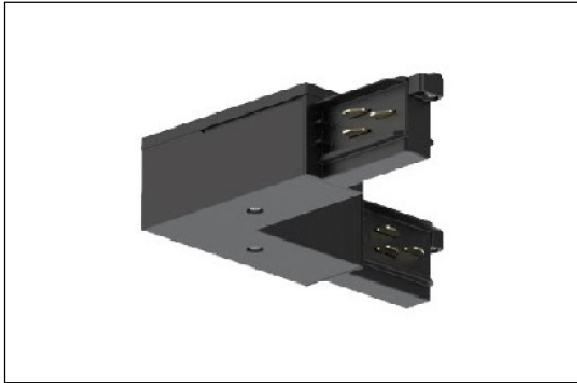

"CONECTOR EN ""L"" DALI TIERRA EXTERIOR BLANCO"

REFERENCIA	62425
EAN-13	8433973624256
CORRIENTE	16A
COLOR ITEM	Blanco
MATERIAL PRODUCTO	Polycarbonato
REGULACION	DALI
ORIENTABLES	No
VOLTAJE ENTRADA	440V
FRECUENCIA	50/60HZ
LONGITUD	89,7mm
ANCHURA	25,4mm
ALTURA	37,8mm
PESO	191,4Kg
GARANTIA	3 Años
CERTIFICADO	CE,ENNEC,EAC