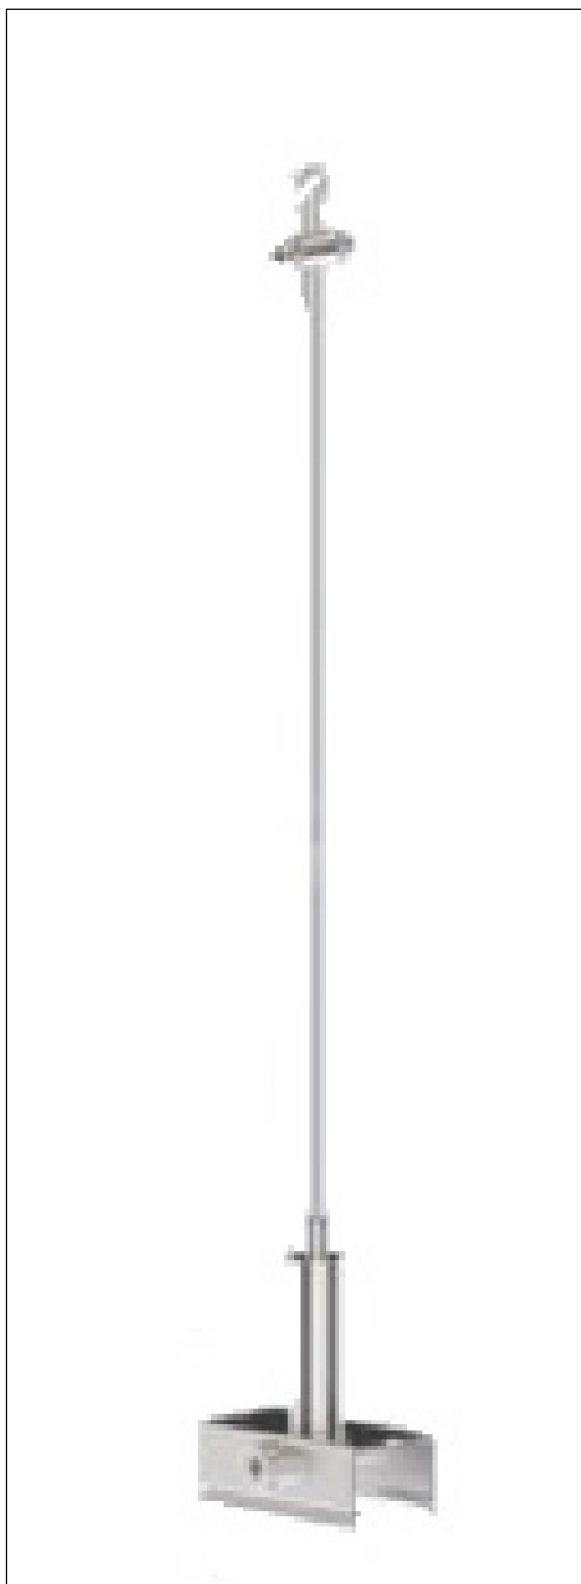

KIT DE SUSPENSION DALI

REFERENCIA	62464
EAN-13	8433973624645
ORIENTABLES	No
FRECUENCIA	50/60HZ
GARANTIA	3 Años
CERTIFICADO	CE,ENNEC,EAC