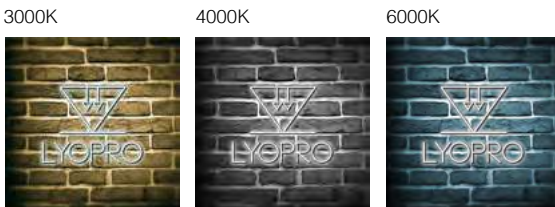

3 CCT Cambiable

Cambiable a 3000K / 4000K / 6000K controlado por 1 interruptor CCT