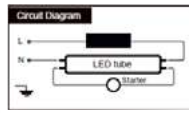

TUBO PC T-8 SMD