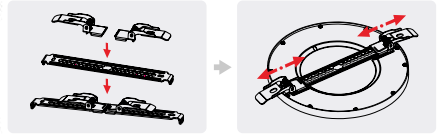

ZEUS 18W

Fácil instalación

Gancho deslizable

- Fácil de ajustar
- Diámetro de corte ajustable
- Disipador de calor
- Extrafino 15mm.
- Chip Samsung

Acabado de los Aros

Diferentes aros de color fáciles de quitar y cambiar