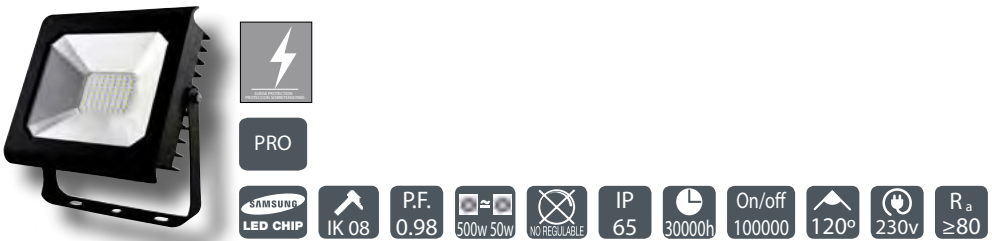

PROYECTOR DIAMOND SMD 50W

Código	Consumo	Lumens	Medidas	Color		PVP
15006	50w	4460	196x241x86mm	3000K	1 / 8	51,95 €
15021	50w	4480	196x241x86mm	4000K	1 / 8	51,95 €
15007	50w	4500	196x241x86mm	6000K	1 / 8	51,95 €