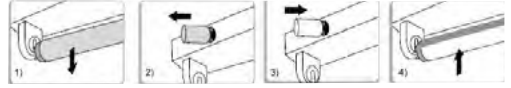

TUBO PC T-8 SMD