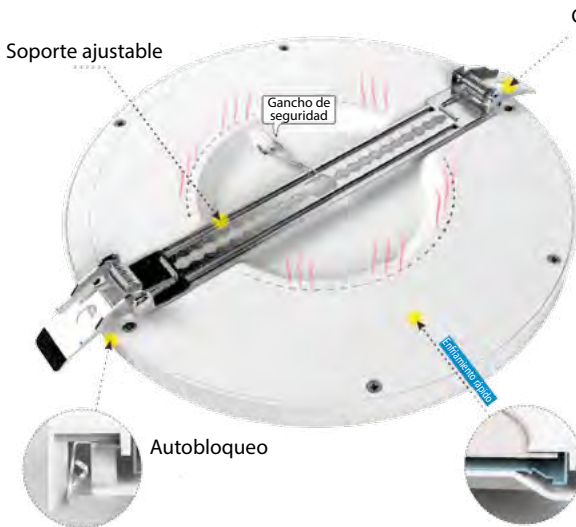

ZEUS 18W

Fácil instalación

Gancho deslizable

- Fácil de ajustar
- Diámetro de corte ajustable
- Disipador de calor
- Extrafino 15mm.
- Chip Samsung

Acabado de los Aros

Diferentes aros de color fáciles de quitar y cambiar