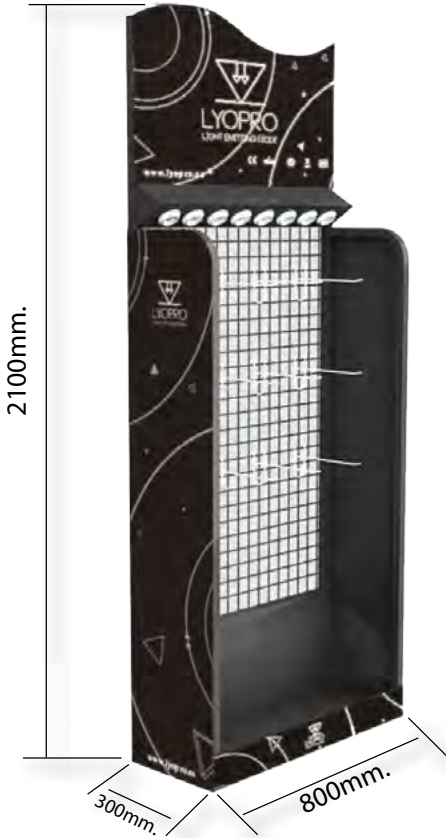

Ref.: 90000