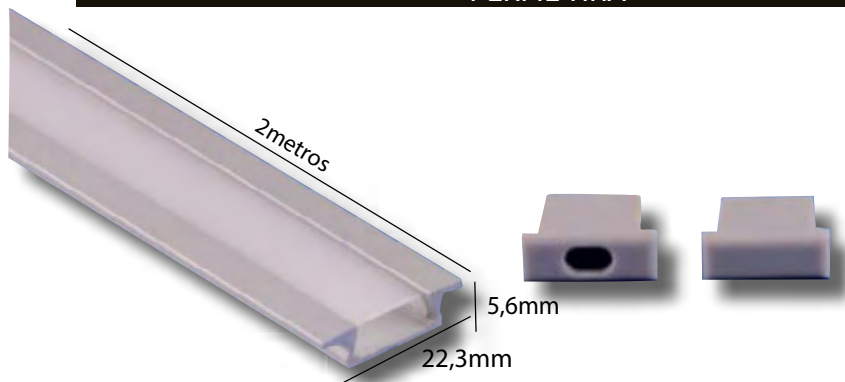

TIRA LED NEON FLEXIBLE POR METROS

Código	Consumo	Lumens	Longitud	Ancho	Color		PVP
20160	8w/m	350 lm/m	50 metros	16mm	3000K	1/50 metros	7,65 €
20161	8w/m	350 lm/m	50 metros	16mm	4000K	1/50 metros	7,65 €
20162	8w/m	350 lm/m	50 metros	16mm	6000K	1/50 metros	7,65 €
20163	8w/m	350 lm/m	50 metros	16mm	RGB	1/50 metros	10,80 €
20164	8w/m	350 lm/m	50 metros	16mm	Azul	1/50 metros	10,40 €
20165	8w/m	350 lm/m	50 metros	16mm	Verde	1/50 metros	10,40 €
20166	8w/m	350 lm/m	50 metros	16mm	Rojo	1/50 metros	10,40 €
20167	8w/m	350 lm/m	50 metros	16mm	Rosa	1/50 metros	10,40 €

ACCESORIOS TIRA NEON FLEXIBLE

Código	Referencia	PVP
20168	CONTROLADOR TIRA NEON RGB + CABLE RECTIFICADOR	16,70 €
20169	CABLE RECTIFICADOR CORRIENTE IP65	3,80 €
20170	TAPA FINAL	0,42 €
20171	CONECTOR	2,35 €
20172	CLIP FIJACION	1,25 €

PERFIL TIRA

Código	Referencia	PVP
20151	PERFIL ALUMINIO CON DIFUSOR OPAL EMPOTRAR 2M	11,55 €
20152	KIT TAPAS EXTREMOS ALUMINIO EMPOTRAR	0,53€