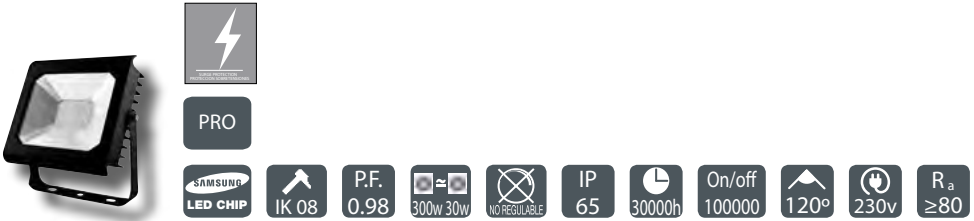

PROYECTOR DIAMOND SMD 30W

Código	Consumo	Lumens	Medidas	Color		PVP
15004	30w	2660	175x214x77mm	3000K	1 / 16	39,75 €
15020	30w	2680	175x214x77mm	4000K	1 / 16	39,75 €
15005	30w	2700	175x214x77mm	6000K	1 / 16	39,75 €