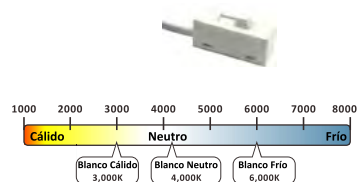

Interruptor 3 CCT Switch