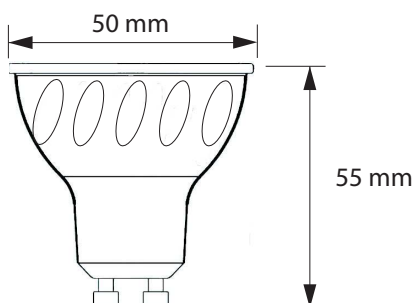

# DICROICA COB 8W

Especificaciones del producto	
Referencia	10008
Consumo	8w
Diámetro	50mm
Altura	55mm
Color	3000k
Tipo de luz	Cálida
Lumens	720
Frecuencia	50/60Hz
Factor Potencia	0.60
Temp. Trabajo	-20°+40°
Peso	64g
Dimmable	No
CRI	≥80
Equivalencia	8w ≈75w
Tiempo de vida	30000h
On / Off	100000
Voltaje	AC 165-265v
Color Item	Blanco
Material Producto	Cerámica+PC

## Dimensiones