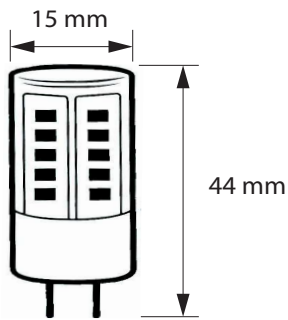

LÁMPARA G4 SMD 3W

Especificaciones del producto	
Referencia	10031
Consumo	3w
Diámetro	15mm
Altura	44mm
Color	4000k
Tipo de luz	Neutra
Lumens	290
Frecuencia	50/60Hz
Temp. Trabajo	-20°+40°
Peso	13g
Dimmable	No
CRI	≥80
Equivalencia	3w≈25w
Tiempo de vida	30000h
On / Off	100000
Voltaje	12v
Color Item	Blanco
Material Producto	PC+Alu

Dimensiones

Curvas Fotométricas