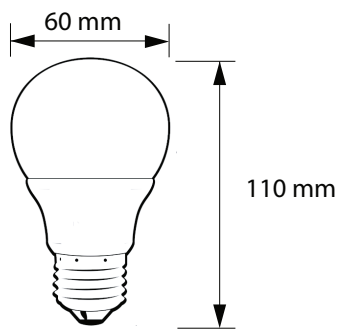

Especificaciones del producto	
Referencia	10035
Consumo	10w
Diámetro	60mm
Altura	110mm
Color	3000k
Tipo de luz	Cálida
Lumens	860
Frecuencia	50/60Hz
Temp. Trabajo	-20°+40°
Peso	53g
Dimmable	No
CRI	≥80
Equivalencia	10w≈1000w
Tiempo de vida	30000h
On / Off	100000
Voltaje	12/24v
Color Item	Blanco
Material Producto	PC+Alu

Dimensiones

Curvas Fotométricas