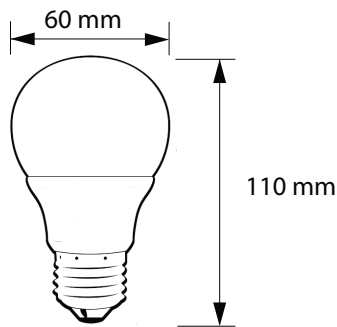

# ESTÁNDAR 10W 12/24V

Especificaciones del producto	
Referencia	10037
Consumo	10w
Diámetro	60mm
Altura	110mm
Color	6000k
Tipo de luz	Fría
Lumens	890
Frecuencia	50/60Hz
Temp. Trabajo	-20°+40°
Peso	53g
Dimmable	No
CRI	≥80
Equivalencia	10w≈1000w
Tiempo de vida	30000h
On / Off	100000
Voltaje	12/24v
Color Item	Blanco
Material Producto	PC+Alu

## Dimensiones

## Curvas Fotométricas