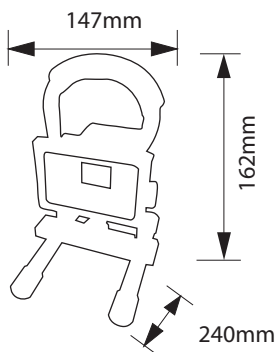

Sin driver, funciona con batería recargable.

- Tiempo de carga: 4 horas.
- Tiempo descarga: 3 horas.

Especificaciones del producto

Referencia	10069
Consumo	10w
Medidas	147x162mm
Fondo	240mm
Color	6000k
Tipo de luz	Fría
Lumens	900
Temp. Trabajo	-15°+40°
Peso	1650g
Dimmable	No
Equivalencia	10w≈100w
CRI	≥80
Tiempo de vida	30000h
On / Off	100000
Voltaje	6.5VDC-8.5V
Color Item	Negro
Material Producto	Aluminio+Optical Glas

Dimensiones

Curvas Fotométricas