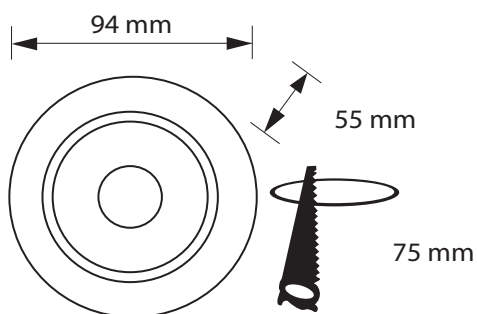

## Especificaciones del producto

Referencia	10085
Consumo	8w
Diámetro Exterior	94mm
Altura	55mm
Corte	75mm
Color	3000k
Tipo de luz	Cálida
Lumens	680
Frecuencia	50/60Hz
Factor Potencia	0.97
Temp. Trabajo	-20°+40°
Peso	102g
Dimmable	Si
CRI	≥80
Tiempo de vida	30000h
On / Off	100000
Voltaje	230v
Color Item	Blanco
Material Producto	PBT+Alu

## Dimensiones

## Curvas Fotométricas