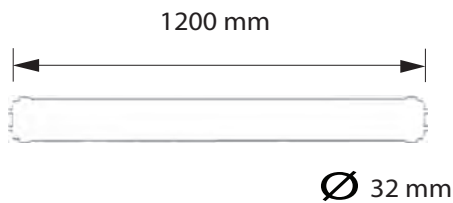

# TUBO PC T-8 SMD 18W

Codigo	Accesorio tubo
10198	Starter para tubo led

## Especificaciones del producto

Referencia	10091
Consumo	18w
Diámetro	32mm
Medidas	1200mm
Color	6000k
Tipo de luz	Fría
Lumens	1780
Frecuencia	50/60Hz
Factor Potencia	0.96
Temp. Trabajo	-15°+40°
Peso	147g
Dimmable	No
CRI	≥80
Tiempo de vida	30000h
On / Off	100000
Voltaje	AC 100-250v
Color Item	Blanco
Material Producto	Policarbonato

## Dimensiones