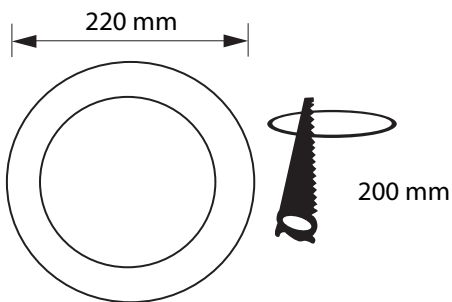

Especificaciones del producto

Referencia	10118
Consumo	18w
Diámetro Exterior	220mm
Corte	200mm
Color	6000k
Tipo de luz	Neutra
Lumens	1500
Frecuencia	50/60Hz
Factor Potencia	0.97
Temp. Trabajo	-20°+40°
Peso	346g
Dimmable	No
CRI	≥80
Tiempo de vida	30000h
On / Off	100000
Voltaje	AC 175-265v
Color Item	Blanco
Material Producto	Aluminio

Dimensiones

Curvas Fotométricas