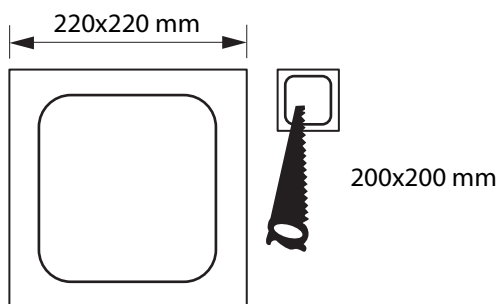

# DOWNLIGHT ZIA CUADRADO EMPOTRAR SMD 18W

Especificaciones del producto	
Referencia	10121
Consumo	18w
Diámetro Exterior	220x220mm
Corte	200x200mm
Color	4000k
Tipo de luz	Neutra
Lumens	1460
Frecuencia	50/60Hz
Factor Potencia	0.97
Temp. Trabajo	-20°+40°
Peso	453g
Dimmable	No
CRI	≥80
Tiempo de vida	30000h
On / Off	100000
Voltaje	AC 175-265v
Color Item	Blanca
Material Producto	Aluminio

## Dimensiones

## Curvas Fotométricas