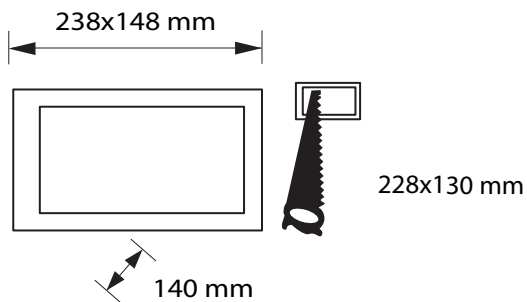

DOWNLIGHT RECTANGULAR ONIX SMD 40W

Especificaciones del producto	
Referencia	10131
Consumo	40w
Diámetro Exterior	238x148x140mm
Corte	228x130mm
Color	4000k
Tipo de luz	Neutra
Lumens	3500
Frecuencia	50/60Hz
Factor Potencia	0.97
Temp. Trabajo	-20°+40°
Peso	1490g
Dimmable	No
C R I	≥80
Tiempo de vida	30000h
On / Off	100000
Voltaje	AC 165-265v
Color Item	Blanco
Material Producto	Aluminio

PREMIUM

Dimensiones

Curvas Fotométricas