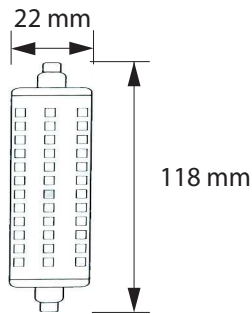

LINEAL SMD DIMMABLE 8W

Especificaciones del producto	
Referencia	10133
Consumo	8w
Diámetro	22mm
Altura	118mm
Color	4000k
Tipo de luz	Neutra
Lumens	840
Frecuencia	50/60Hz
Factor Potencia	0.60
Temp. Trabajo	-20°+40°
Peso	46g
Dimmable	SI
CRI	≥80
Equivalencia	8w≈75w
Tiempo de vida	30000h
On / Off	100000
Voltaje	AC 220-240v
Color Item	Transparente
Material Producto	PC+Alu

Dimensiones

Curvas Fotométricas