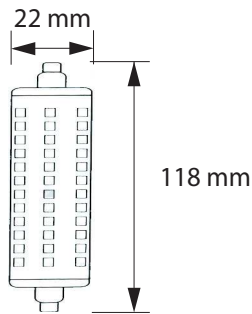

LINEAL SMD DIMMABLE 8W

Especificaciones del producto	
Referencia	10134
Consumo	8w
Diámetro	22mm
Altura	118mm
Color	3000k
Tipo de luz	Cálida
Lumens	830
Frecuencia	50/60Hz
Factor Potencia	0.60
Temp. Trabajo	-20°+40°
Peso	46g
Dimmable	SI
CRI	≥80
Equivalencia	8w≈75w
Tiempo de vida	30000h
On / Off	100000
Voltaje	AC 220-240v
Color Item	Transparente
Material Producto	PC+Alu

Dimensiones

Curvas Fotométricas