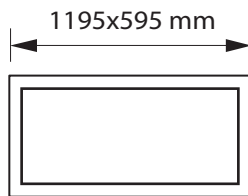

PANEL 70W

Especificaciones del producto

Referencia	10144
Consumo	70w
Medidas	1195x595mm
Color	4000k
Tipo de luz	Neutra
Lumens	7050
Frecuencia	50/60Hz
Factor Potencia	0.98
Temp. Trabajo	-20°+40°
Peso	4100g
Dimmable	No
C R I	≥80
Tiempo de vida	30000h
On / Off	100000
Voltaje	AC 220-240v
Color Item	Blanco
Material Producto	Aluminio+Pmma

Dimensiones

Curvas Fotométricas