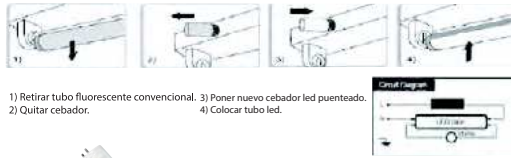

# TUBO CRISTAL CARNICERIA 18W

| Codigo | Accesorio tubo        |
|--------|-----------------------|
| 10198  | Starter para tubo led |

## Especificaciones del producto

|                   |            |
|-------------------|------------|
| Referencia        | 10182      |
| Consumo           | 18w        |
| Diámetro          | 32mm       |
| Medidas           | 1200mm     |
| Lumens            | 1780       |
| Frecuencia        | 50/60Hz    |
| Factor Potencia   | 0.96       |
| Temp. Trabajo     | -15°+40°   |
| Peso              | 226g       |
| Dimmable          | No         |
| CRI               | ≥80        |
| Tiempo de vida    | 30000h     |
| On / Off          | 100000     |
| Voltaje           | AC 85-265v |
| Color Item        | Opal       |
| Material Producto | Crystal    |