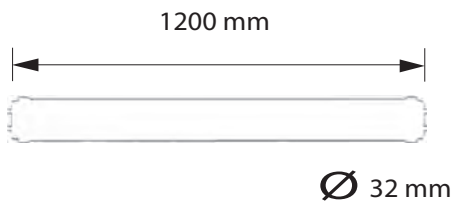

# TUBO CRISTAL CARNICERIA 18W

| Codigo | Accesorio tubo        |
|--------|-----------------------|
| 10198  | Starter para tubo led |

## Especificaciones del producto

|                   |            |
|-------------------|------------|
| Referencia        | 10182      |
| Consumo           | 18w        |
| Diámetro          | 32mm       |
| Medidas           | 1200mm     |
| Lumens            | 1780       |
| Frecuencia        | 50/60Hz    |
| Factor Potencia   | 0.96       |
| Temp. Trabajo     | -15°+40°   |
| Peso              | 226g       |
| Dimmable          | No         |
| CRI               | ≥80        |
| Tiempo de vida    | 30000h     |
| On / Off          | 100000     |
| Voltaje           | AC 85-265v |
| Color Item        | Opal       |
| Material Producto | Crystal    |

## Dimensiones