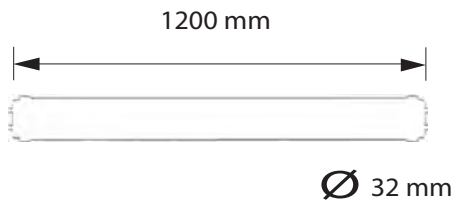

Dimensiones