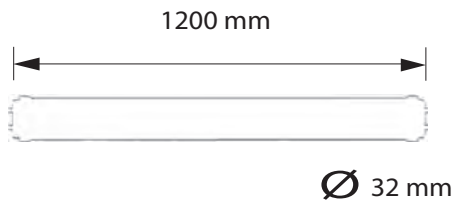

Dimensiones