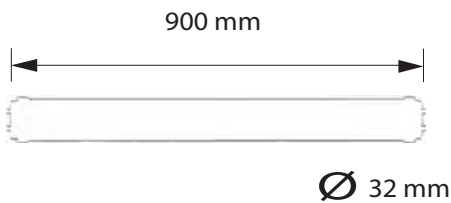

Dimensiones