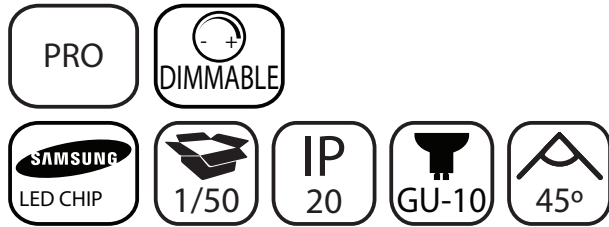

# QR-111 SIGMA GU-10 SMD DIMMABLE

Especificaciones del producto	
Referencia	10206
Consumo	15w
Diámetro	111mm
Altura	58mm
Color	3000k
Tipo de luz	Cálida
Lumens	1080
Frecuencia	50/60Hz
Factor Potencia	0.95
Temp. Trabajo	-15°+40°
Peso	216g
Dimmable	Si
CRI	≥80
Equivalencia	15w ≈ 150w
Tiempo de vida	30000h
On / Off	100000
Voltaje	AC 165-265v
Color Item	Gris
Material Producto	Alu+PC

## Dimensiones