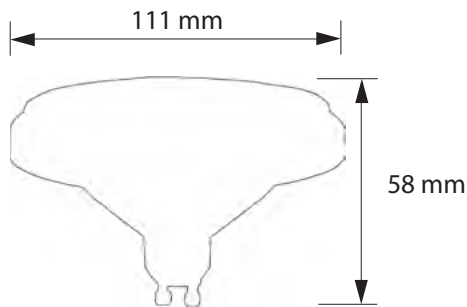

# QR-111 SIGMA GU-10 SMD DIMMABLE

Especificaciones del producto	
Referencia	10206
Consumo	15w
Diámetro	111mm
Altura	58mm
Color	3000k
Tipo de luz	Cálida
Lumens	1080
Frecuencia	50/60Hz
Factor Potencia	0.95
Temp. Trabajo	-15°+40°
Peso	216g
Dimmable	Si
CRI	≥80
Equivalencia	15w ≈ 150w
Tiempo de vida	30000h
On / Off	100000
Voltaje	AC 165-265v
Color Item	Gris
Material Producto	Alu+PC

## Dimensiones

## Curvas Fotométricas