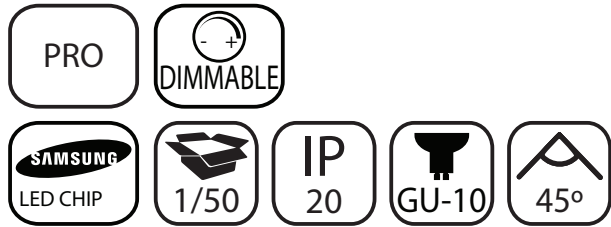

# QR-111 SIGMA GU-10 SMD DIMMABLE

Especificaciones del producto	
Referencia	10207
Consumo	15w
Diámetro	111mm
Altura	58mm
Color	4000k
Tipo de luz	Neutra
Lumens	1100
Frecuencia	50/60Hz
Factor Potencia	0.95
Temp. Trabajo	-15°+40°
Peso	216g
Dimmable	Si
CRI	≥80
Equivalencia	15w ≈ 150w
Tiempo de vida	30000h
On / Off	100000
Voltaje	AC 165-265v
Color Item	Gris
Material Producto	Alu+PC

## Dimensiones