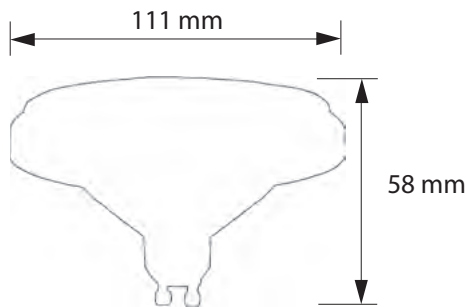

# QR-111 SIGMA GU-10 SMD DIMMABLE

Especificaciones del producto	
Referencia	10207
Consumo	15w
Diámetro	111mm
Altura	58mm
Color	4000k
Tipo de luz	Neutra
Lumens	1100
Frecuencia	50/60Hz
Factor Potencia	0.95
Temp. Trabajo	-15°+40°
Peso	216g
Dimmable	Si
CRI	≥80
Equivalencia	15w ≈ 150w
Tiempo de vida	30000h
On / Off	100000
Voltaje	AC 165-265v
Color Item	Gris
Material Producto	Alu+PC

## Dimensiones

## Curvas Fotométricas