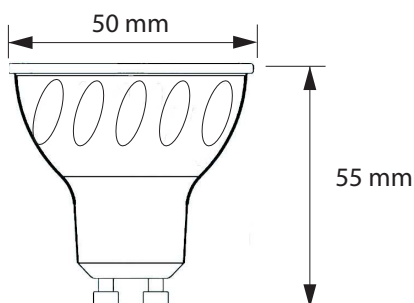

# DICROICA COB 8W

Especificaciones del producto	
Referencia	10309
Consumo	8w
Diámetro	50mm
Altura	55mm
Color	6000k
Tipo de luz	Fría
Lumens	750
Frecuencia	50/60Hz
Factor Potencia	0.60
Temp. Trabajo	-20°+40°
Peso	64g
Dimmable	No
CRI	≥80
Equivalencia	8w ≈ 75w
Tiempo de vida	30000h
On / Off	100000
Voltaje	AC 165-265v
Color Item	Blanco
Material Producto	Cerámica+PC

## Dimensiones