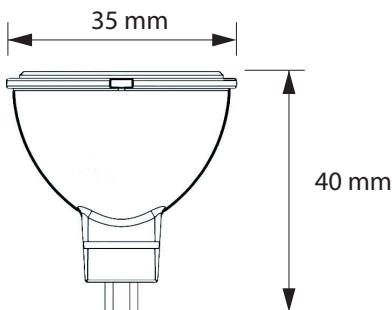

DICROICA COB MINI 3W

Especificaciones del producto	
Referencia	10320
Consumo	3w
Diámetro	35mm
Altura	40mm
Color	3000k
Tipo de luz	Cálida
Lumens	240
Frecuencia	50/60Hz
Temp. Trabajo	-20°+40°
Peso	13g
Dimmable	No
CRI	≥80
Equivalencia	3w≈35w
Tiempo de vida	30000h
On / Off	100000
Voltaje	12v
Color Item	Blanco
Material Producto	PC+ Alu

PREMIUM

EPISTAR
LED CHIP

10/100

IP
20

MR-11

38°

Dimensiones

Curvas Fotométricas