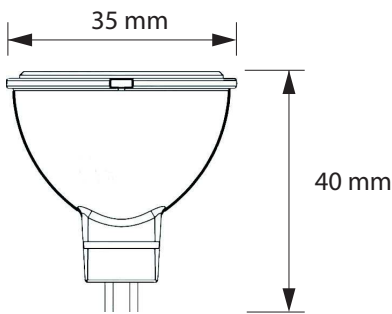

DICROICA COB MINI 3W

Especificaciones del producto	
Referencia	10321
Consumo	3w
Diámetro	35mm
Altura	40mm
Color	6000k
Tipo de luz	Fría
Lumens	250
Frecuencia	50/60Hz
Temp. Trabajo	-20°+40°
Peso	13g
Dimmable	No
CRI	≥80
Equivalencia	3w≈35w
Tiempo de vida	30000h
On / Off	100000
Voltaje	12v
Color Item	Blanco
Material Producto	PC+ Alu

PREMIUM

EPISTAR
LED CHIP

10/100

IP
20

MR-11

38°

Dimensiones

Curvas Fotométricas