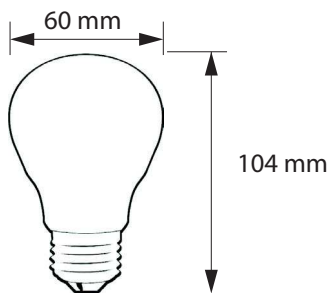

FILAMENTO ESTANDAR COB 6W-8W

PREMIUM

EPISTAR
LED CHIP

10/100

IP
20

E-27

360°

Especificaciones del producto

Referencia	10343
Consumo	8w
Diámetro	60mm
Altura	104mm
Color	2700k
Tipo de luz	Cálida
Lumens	800
Frecuencia	50/60Hz
Factor Potencia	0.60
Temp. Trabajo	-15°+40°
Peso	31g
Dimmable	No
CRI	≥80
Equivalencia	8w≈100w
Tiempo de vida	30000h
On / Off	100000
Voltaje	AC 220-240v
Color Item	Transparente
Material Producto	Cristal+Alu

Dimensiones

Curvas Fotométricas