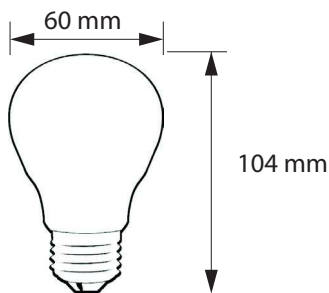

FILAMENTO ESTANDAR COB 6W-8W

PREMIUM

EPISTAR
LED CHIP

10/100

IP
20

E-27

360°

Especificaciones del producto

Referencia	10346
Consumo	6w
Diámetro	60mm
Altura	104mm
Color	2700k
Tipo de luz	Cálida
Lumens	600
Frecuencia	50/60Hz
Factor Potencia	0.60
Temp. Trabajo	-15°+40°
Peso	29g
Dimmable	No
CRI	≥80
Equivalencia	6w≈60w
Tiempo de vida	30000h
On / Off	100000
Voltaje	AC 220-240v
Color Item	Transparente
Material Producto	Cristal+Alu

Dimensiones

Curvas Fotométricas