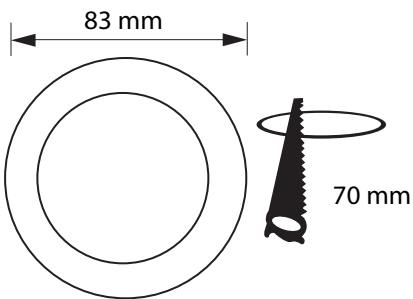

DOWNLIGHT ZIA REDONDO EMPOTRAR SMD 3W

Especificaciones del producto	
Referencia	10348
Consumo	3w
Diámetro Exterior	83mm
Corte	70mm
Color	4000k
Tipo de luz	Neutra
Lumens	250
Frecuencia	50/60Hz
Factor Potencia	0.97
Temp. Trabajo	-20°+40°
Peso	86g
Dimmable	No
CRI	≥80
Tiempo de vida	30000h
On / Off	100000
Voltaje	AC 175-265v
Color Item	Blanco
Material Producto	Aluminio

Dimensiones

Curvas Fotométricas