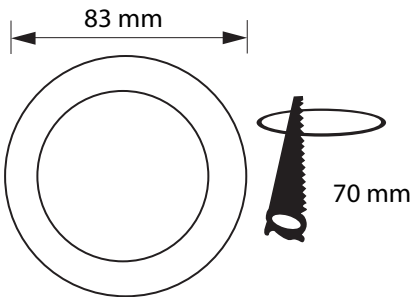

DOWNLIGHT ZIA REDONDO EMPOTRAR SMD 3W

Especificaciones del producto	
Referencia	10349
Consumo	3w
Diámetro Exterior	83mm
Corte	70mm
Color	6000k
Tipo de luz	Fría
Lumens	255
Frecuencia	50/60Hz
Factor Potencia	0.97
Temp. Trabajo	-20°+40°
Peso	86g
Dimmable	No
CRI	≥80
Tiempo de vida	30000h
On / Off	100000
Voltaje	AC 175-265v
Color Item	Blanco
Material Producto	Aluminio

Dimensiones

Curvas Fotométricas