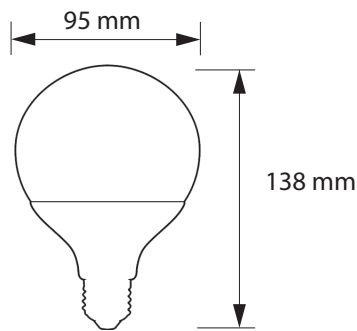

GLOBO SMD G95 12W

Especificaciones del producto	
Referencia	10356
Consumo	12w
Diámetro	95mm
Altura	138mm
Color	3000k
Tipo de luz	Cálida
Lumens	1160
Frecuencia	50/60Hz
Factor Potencia	0.60
Temp. Trabajo	-20°+40°
Peso	94g
Dimmable	No
CRI	≥80
Equivalencia	12w≈120w
Tiempo de vida	30000h
On / Off	100000
Voltaje	AC 175-250v
Color Item	Blanco
Material Producto	PC+Alu

Dimensiones

Curvas Fotométricas