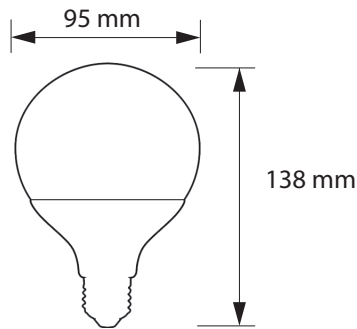

# GLOBO SMD G95 12W

Especificaciones del producto	
Referencia	10357
Consumo	12w
Diámetro	95mm
Altura	138mm
Color	6000k
Tipo de luz	Fría
Lumens	1200
Frecuencia	50/60Hz
Factor Potencia	0.60
Temp. Trabajo	-20°+40°
Peso	94g
Dimmable	No
CRI	≥80
Equivalencia	12w≈120w
Tiempo de vida	30000h
On / Off	100000
Voltaje	AC 175-250v
Color Item	Blanco
Material Producto	PC+Alu

## Dimensiones

## Curvas Fotométricas