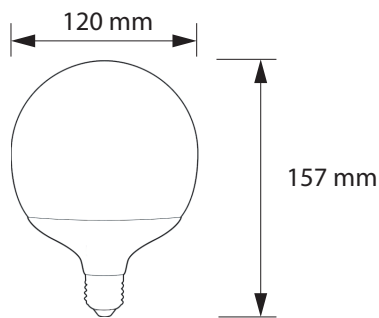

# GLOBO SMD G120 15W

PREMIUM

EPISTAR  
LED CHIP

1/20

IP  
20

E-27

180°

## Especificaciones del producto

Referencia	10358
Consumo	15w
Diámetro	120mm
Altura	157mm
Color	3000k
Tipo de luz	Cálida
Lumens	1440
Frecuencia	50/60Hz
Factor Potencia	0.60
Temp. Trabajo	-20°+40°
Peso	151g
Dimmable	No
CRI	≥80
Equivalencia	15w≈150w
Tiempo de vida	30000h
On / Off	100000
Voltaje	AC 175-250v
Color Item	Blanco
Material Producto	PC+Alu

## Dimensiones

## Curvas Fotométricas