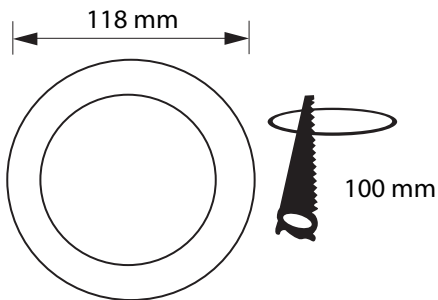

## Especificaciones del producto

Referencia	10361
Consumo	6w
Diámetro Exterior	118mm
Corte	100mm
Color	6000k
Tipo de luz	Fría
Lumens	510
Frecuencia	50/60Hz
Factor Potencia	0.97
Temp. Trabajo	-20°+40°
Peso	146g
Dimmable	No
CRI	≥80
Tiempo de vida	30000h
On / Off	100000
Voltaje	AC 175-265v
Color Item	Blanco
Material Producto	Aluminio

## Dimensiones

## Curvas Fotométricas