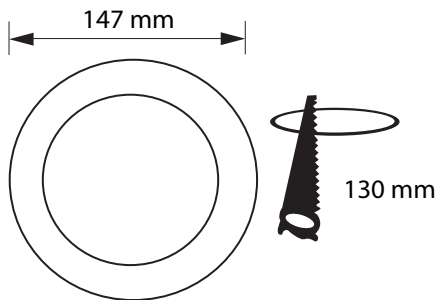

DOWNLIGHT ZIA REDONDO EMPOTRAR SMD 9W

Especificaciones del producto	
Referencia	10362
Consumo	9w
Diámetro Exterior	147mm
Corte	130mm
Color	4000k
Tipo de luz	Neutra
Lumens	750
Frecuencia	50/60Hz
Factor Potencia	0.97
Temp. Trabajo	-20°+40°
Peso	192g
Dimmable	No
CRI	≥80
Tiempo de vida	30000h
On / Off	100000
Voltaje	AC 175-265v
Color Item	Blanco
Material Producto	Aluminio

Dimensiones

Curvas Fotométricas