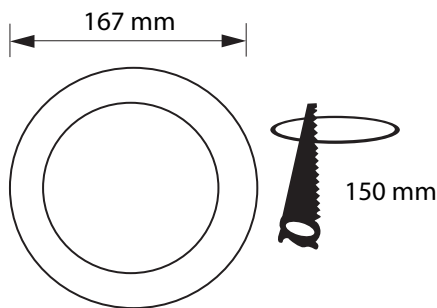

Especificaciones del producto

Referencia	10364
Consumo	12w
Diámetro Exterior	167mm
Corte	150mm
Color	4000k
Tipo de luz	Neutra
Lumens	1010
Frecuencia	50/60Hz
Factor Potencia	0.97
Temp. Trabajo	-20°+40°
Peso	243g
Dimmable	No
CRI	≥80
Tiempo de vida	30000h
On / Off	100000
Voltaje	AC 175-265v
Color Item	Blanco
Material Producto	Aluminio

Dimensiones

Curvas Fotométricas