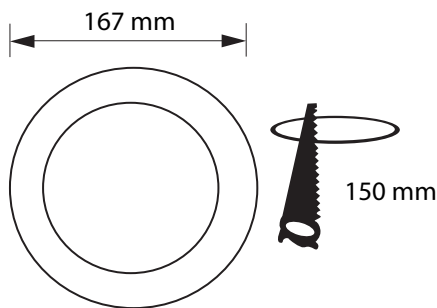

Especificaciones del producto

Referencia	10365
Consumo	12w
Diámetro Exterior	167mm
Corte	150mm
Color	6000k
Tipo de luz	Fría
Lumens	1020
Frecuencia	50/60Hz
Factor Potencia	0.97
Temp. Trabajo	-20°+40°
Peso	243g
Dimmable	No
CRI	≥80
Tiempo de vida	30000h
On / Off	100000
Voltaje	AC 175-265v
Color Item	Blanco
Material Producto	Aluminio

Dimensiones

Curvas Fotométricas