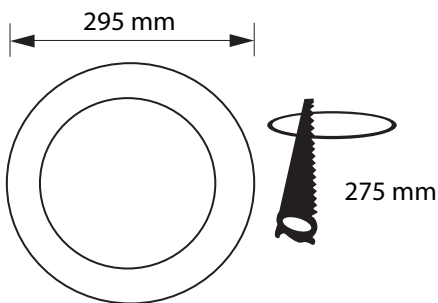

# DOWNLIGHT ZIA REDONDO EMPOTRAR SMD 24W

Especificaciones del producto	
Referencia	10370
Consumo	24w
Diámetro Exterior	295mm
Corte	275mm
Color	4000k
Tipo de luz	Neutra
Lumens	2040
Frecuencia	50/60Hz
Factor Potencia	0.97
Temp. Trabajo	-20°+40°
Peso	466g
Dimmable	No
CRI	≥80
Tiempo de vida	30000h
On / Off	100000
Voltaje	AC 175-265v
Color Item	Blanco
Material Producto	Aluminio

## Dimensiones

## Curvas Fotométricas