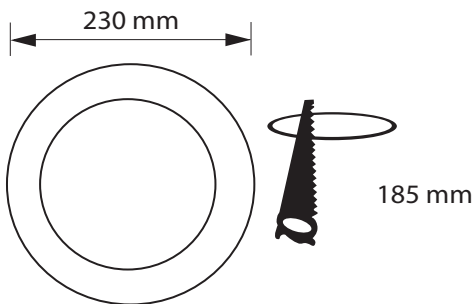

# DOWNLIGHT VENUS SMD 24W

Especificaciones del producto	
Referencia	10373
Consumo	24w
Diámetro Exterior	230mm
Corte	185mm
Color	6000k
Tipo de luz	Fría
Lumens	2500
Frecuencia	50/60Hz
Factor Potencia	0.97
Temp. Trabajo	-20°+40°
Peso	568g
Dimmable	No
C R I	≥80
Tiempo de vida	30000h
On / Off	100000
Voltaje	AC 165-265v
Color Item	Blanco
Material Producto	Aluminio

## Dimensiones

## Curvas Fotométricas