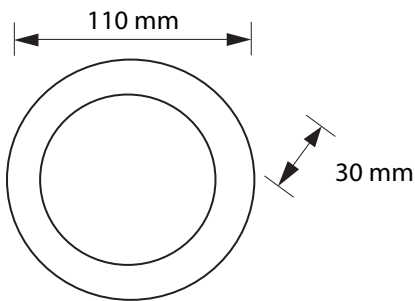

DOWNLIGHT ZIA REDONDO SUPERFICIE SMD 6W

Especificaciones del producto	
Referencia	10376
Consumo	6w
Diámetro Exterior	110mm
Altura	30mm
Color	4000k
Tipo de luz	Neutra
Lumens	500
Frecuencia	50/60Hz
Factor Potencia	0.97
Temp. Trabajo	-20°+40°
Peso	127g
Dimmable	No
C R I	≥80
Tiempo de vida	30000h
On / Off	100000
Voltaje	AC 175-265v
Color Item	Blanco
Material Producto	Aluminio

Dimensiones

Curvas Fotométricas