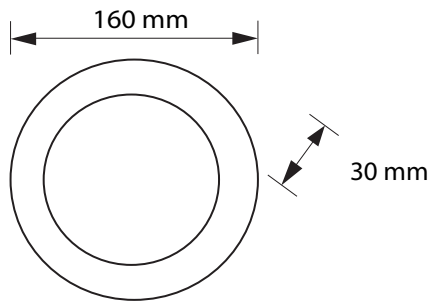

Especificaciones del producto

Referencia	10378
Consumo	12w
Diámetro Exterior	160mm
Altura	30mm
Color	4000k
Tipo de luz	Neutra
Lumens	1010
Frecuencia	50/60Hz
Factor Potencia	0.97
Temp. Trabajo	-20°+40°
Peso	271g
Dimmable	No
CRI	≥80
Tiempo de vida	30000h
On / Off	100000
Voltaje	AC 175-265v
Color Item	Blanco
Material Producto	Aluminio

Dimensiones

Curvas Fotométricas