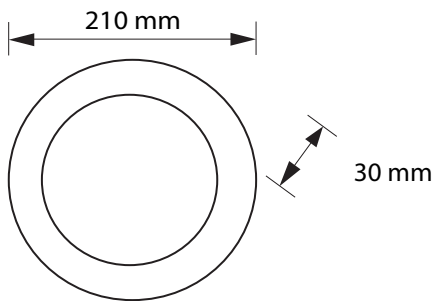

# DOWNLIGHT ZIA REDONDO SUPERFICIE SMD 18W

Especificaciones del producto	
Referencia	10381
Consumo	18w
Diámetro Exterior	210mm
Altura	30mm
Color	6000
Tipo de luz	Fría
Lumens	1500
Frecuencia	50/60Hz
Factor Potencia	0.97
Temp. Trabajo	-20°+40°
Peso	318g
Dimmable	No
CRI	≥80
Tiempo de vida	30000h
On / Off	100000
Voltaje	AC 175-265v
Color Item	Blanco
Material Producto	Aluminio

## Dimensiones

## Curvas Fotométricas