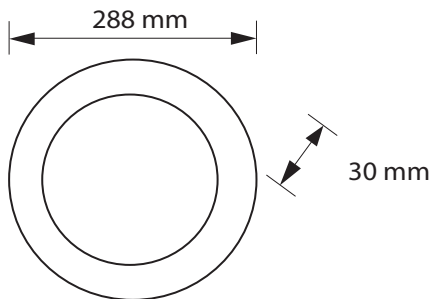

Especificaciones del producto

Referencia	10382
Consumo	24w
Diámetro Exterior	288mm
Altura	30mm
Color	4000k
Tipo de luz	Neutra
Lumens	2040
Frecuencia	50/60Hz
Factor Potencia	0.97
Temp. Trabajo	-20°+40°
Peso	540g
Dimmable	No
CRI	≥80
Tiempo de vida	30000h
On / Off	100000
Voltaje	AC 175-265v
Color Item	Blanco
Material Producto	Aluminio

Dimensiones

Curvas Fotométricas