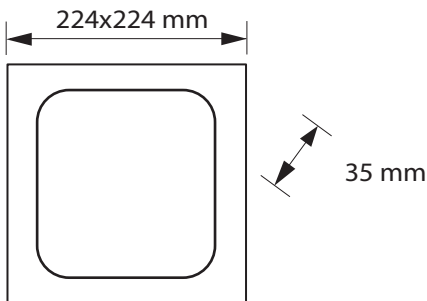

DOWNLIGHT ZIA CUADRADO SUPERFICIE SMD 18W

Especificaciones del producto

Referencia	10386
Consumo	18w
Medida	224x224mm
Altura	35mm
Color	6000k
Tipo de luz	Fría
Lumens	1500
Frecuencia	50/60Hz
Factor Potencia	0.97
Temp. Trabajo	-20°+40°
Peso	387g
Dimmable	No
C R I	≥80
Tiempo de vida	30000h
On / Off	100000
Voltaje	AC 175-265v
Color Item	Blanco
Material Producto	Aluminio

Dimensiones

Curvas Fotométricas