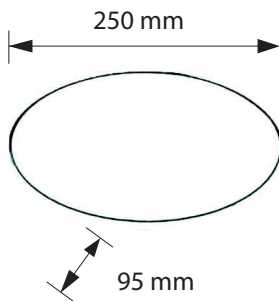

APLIQUE DE TECHO ALPHA 18W

Especificaciones del producto

Referencia	10387
Consumo	18w
Diámetro	250mm
Altura	95mm
Color	4000k
Tipo de luz	Neutra
Lumens	1250
Frecuencia	50/60Hz
Factor Potencia	0.60
Temp. Trabajo	-20°+40°
Peso	388g
Dimmable	No
CRI	≥80
Tiempo de vida	30000h
On / Off	100000
Voltaje	AC 220-240v
Color Item	Blanco
Material Producto	Polycarbonato

Dimensiones

Curvas Fotométricas