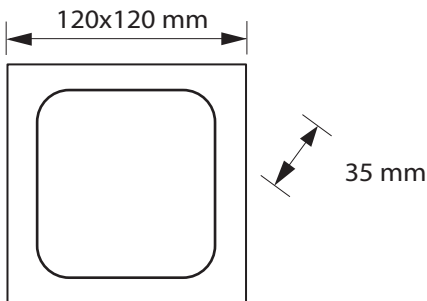

# DOWNLIGHT ZIA CUADRADO SUPERFICIE SMD 6W

Especificaciones del producto	
Referencia	10407
Consumo	6w
Medida	120x120mm
Altura	35mm
Color	4000k
Tipo de luz	Neutra
Lumens	500
Frecuencia	50/60Hz
Factor Potencia	0.97
Temp. Trabajo	-20°+40°
Peso	210g
Dimmable	No
C R I	≥80
Tiempo de vida	30000h
On / Off	100000
Voltaje	AC 175-265v
Color Item	Blanco
Material Producto	Aluminio

## Dimensiones

## Curvas Fotométricas