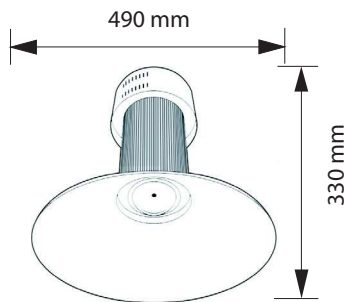

Especificaciones del producto

Referencia	10412
Consumo	200w
Medidas	490x330mm
Color	5000k
Tipo de luz	Fría
Lumens	20000
Frecuencia	50/60Hz
Factor Potencia	0.97
Temp. Trabajo	-20°+40°
Peso	4360g
Equivalencia	HQI. 400w
CRI	≥80
Tiempo de vida	30000h
On / Off	100000
Voltaje	AC 170-240v
Color Item	Plata
Material Producto	Aluminio

Dimensiones

Curvas Fotométricas