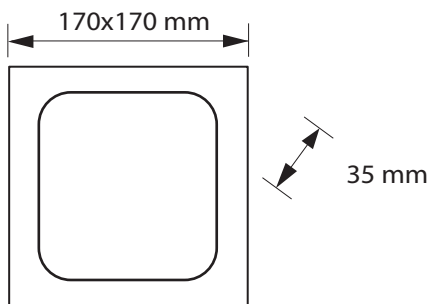

## Especificaciones del producto

Referencia	10420
Consumo	12w
Medida	170x170mm
Altura	35mm
Color	4000k
Tipo de luz	Fría
Lumens	1010
Frecuencia	50/60Hz
Factor Potencia	0.97
Temp. Trabajo	-20°+40°
Peso	362g
Dimmable	No
C R I	≥80
Tiempo de vida	30000h
On / Off	100000
Voltaje	AC 175-265v
Color Item	Blanco
Material Producto	Aluminio

## Dimensiones

## Curvas Fotométricas