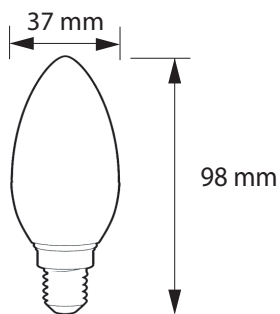

VELA SMD 7W

Especificaciones del producto	
Referencia	10427
Consumo	7w
Diámetro	37mm
Altura	98mm
Color	4000k
Tipo de luz	Neutra
Lumens	610
Frecuencia	50/60Hz
Factor Potencia	0.60
Temp. Trabajo	-20°+40°
Peso	24g
Dimmable	No
CRI	≥80
Equivalencia	7w≈60w
Tiempo de vida	30000h
On / Off	100000
Voltaje	AC 175-250v
Color Item	Blanco
Material Producto	PC+Alu

PREMIUM

EPISTAR
LED CHIP

10/100

IP
20

E-14

160°

Dimensiones

Curvas Fotométricas