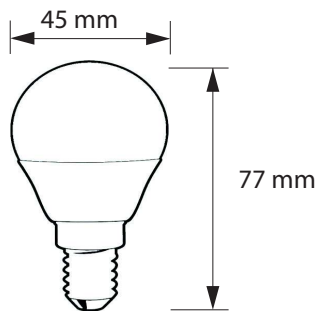

# ESFÉRICA SMD 7W

PREMIUM

EPISTAR  
LED CHIP

10/100

IP  
20

E-14

160°

## Especificaciones del producto

Referencia	10429
Consumo	7w
Diámetro	45mm
Altura	77mm
Color	4000k
Tipo de luz	Neutra
Lumens	610
Frecuencia	50/60Hz
Factor Potencia	0.60
Temp. Trabajo	-20°+40°
Peso	22g
Dimmable	No
CRI	≥80
Equivalencia	7w≈60w
Tiempo de vida	30000h
On / Off	100000
Voltaje	AC 175-250v
Color Item	Blanco
Material Producto	PC+Alu

## Dimensiones