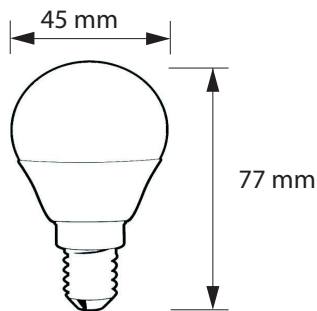

ESFÉRICA SMD 7W

PREMIUM

EPISTAR
LED CHIP

10/100

IP
20

E-14

160°

Especificaciones del producto

Referencia	10434
Consumo	7w
Diámetro	45mm
Altura	77mm
Color	3000k
Tipo de luz	Cálida
Lumens	600
Frecuencia	50/60Hz
Factor Potencia	0.60
Temp. Trabajo	-20°+40°
Peso	22g
Dimmable	No
CRI	≥80
Equivalencia	7w≈60w
Tiempo de vida	30000h
On / Off	100000
Voltaje	AC 175-250v
Color Item	Blanco
Material Producto	PC+Alu

Dimensiones

Curvas Fotométricas